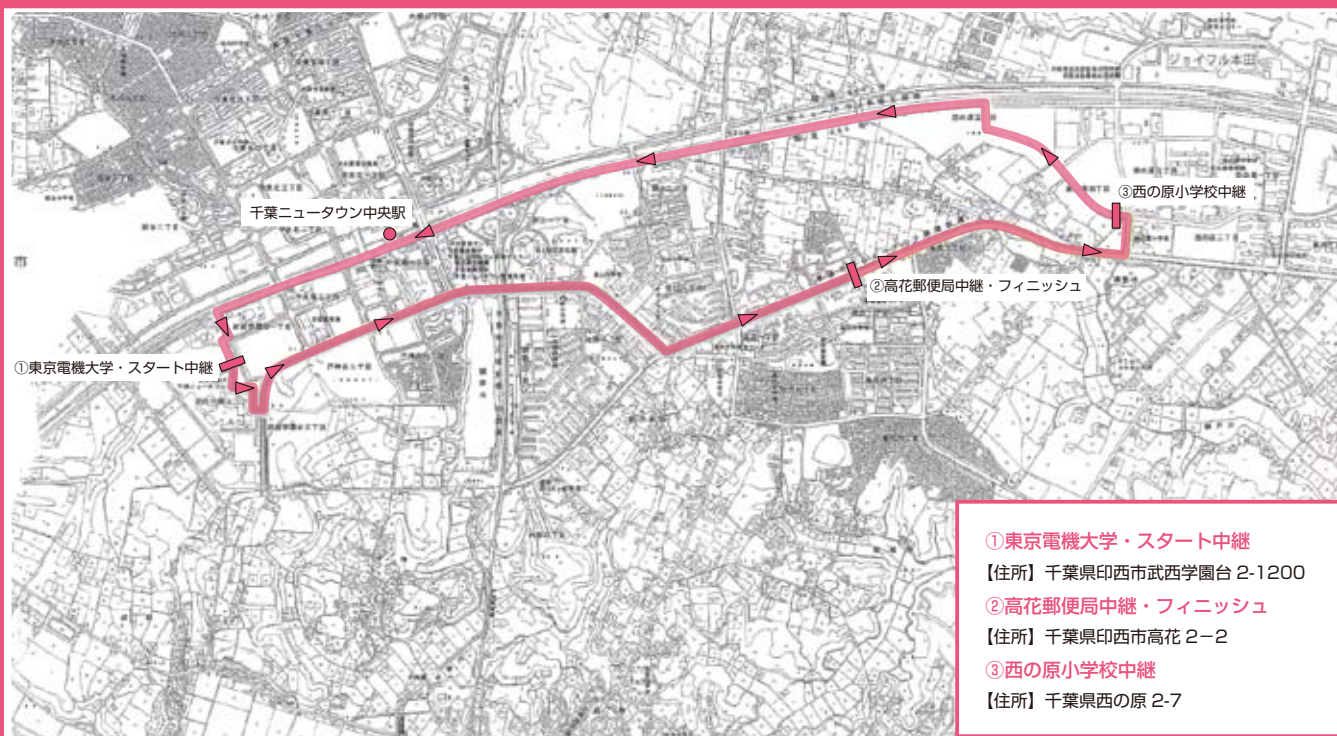

第16回 関東大学女子駅伝対校選手権大会

✓ 日本大学出場!

9月26日(日) 午前9時30分スタート

女子駅伝トピックス

第16回 関東大学女子駅伝対校選手権大会が9月26日(日)の午前9時30分からスタートします。選手エントリーも発表され、キャプテン森野以下新入生中心の新鮮チーム! 上位入賞目指してがんばっています。

目指せ杜の都仙台大会出場!!

↓ 関東大学女子駅伝コース図

日本大学エントリー選手

	主将	氏名	フリガナ	学年	登録番号	登録陸協	1500m最高記録	3000m最高記録	5000m最高記録
1	○	森野 麻美	ミノ アサミ	3	3- 6261	長 野	4分42秒79	10分02秒30	
2		清水 祥子	シミズ ショウコ	2	3- 6265	山 梨	4分48秒64	10分04秒85	17分36秒31
3		白滝 成美	シラタキ ナツミ	2	3- 6264	山 梨		9分32秒47	16分33秒36
4		中川 雪乃	ナカガワ ユキノ	2	3- 6263	千 葉	4分35秒82	9分45秒93	
5		岩崎 春采	イワサキ ハルヒ	1	3- 7153	新 潟			
6		久保 沙里	クボ サリ	1	3- 7155	静 岡	4分42秒36	9分54秒62	17分19秒52
7		小原 美妃子	コハラ ミホ	1	3- 7157	埼 玉	4分31秒05	9分41秒60	
8		田中 淳子	タナカ ジュンコ	1	3- 7159	千 葉	4分37秒63	9分46秒72	16分56秒39
9		生井 香緒里	ナマイ カオリ	1	3- 7160	栃 木	4分39秒05	9分39秒69	

→ 関東学生陸上競技連盟

詳しい内容につきましては、上のボタンから関東学生陸上競技連盟のホームページでご覧になれます。